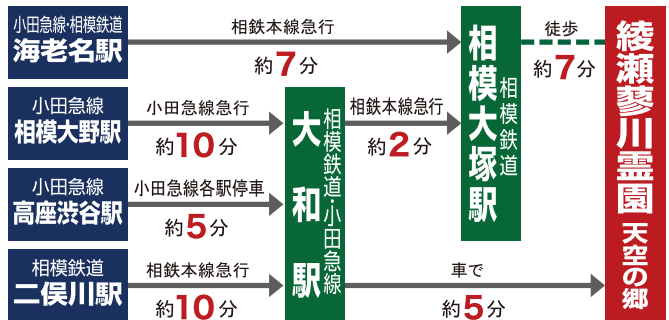

ご案内資料 (綾瀬蓼川霊園)

受付提出用

■お問い合わせは通話料無料(ケータイからも無料)

フリーコール 0120-440-191

※ご見学会開催期間以外は当社係員は現地に常駐しておりませんので、ご見学を希望される方は上記までご連絡下さるようお願い申し上げます。

所在地 神奈川県綾瀬市蓼川1541番地1

交通

お車をご利用の場合

※徒歩分数は80m=1分、車分数は40km/hで計算(端数切り上げ)。
信号待ち・渋滞等の時間は含みません。

電車をご利用の場合

- 相鉄本線「相模大塚」駅より徒歩で**約7分**

石とともに106年 **インターロック株式会社**

〒141-0021 東京都品川区上大崎3-8-5
TEL (03) 3440-1407 FAX (03) 3440-1446
http://ir-reien.jp

※お願い: 係員がご説明させていただきますので、お越しの際は受付にてこの表をご提出下さい。